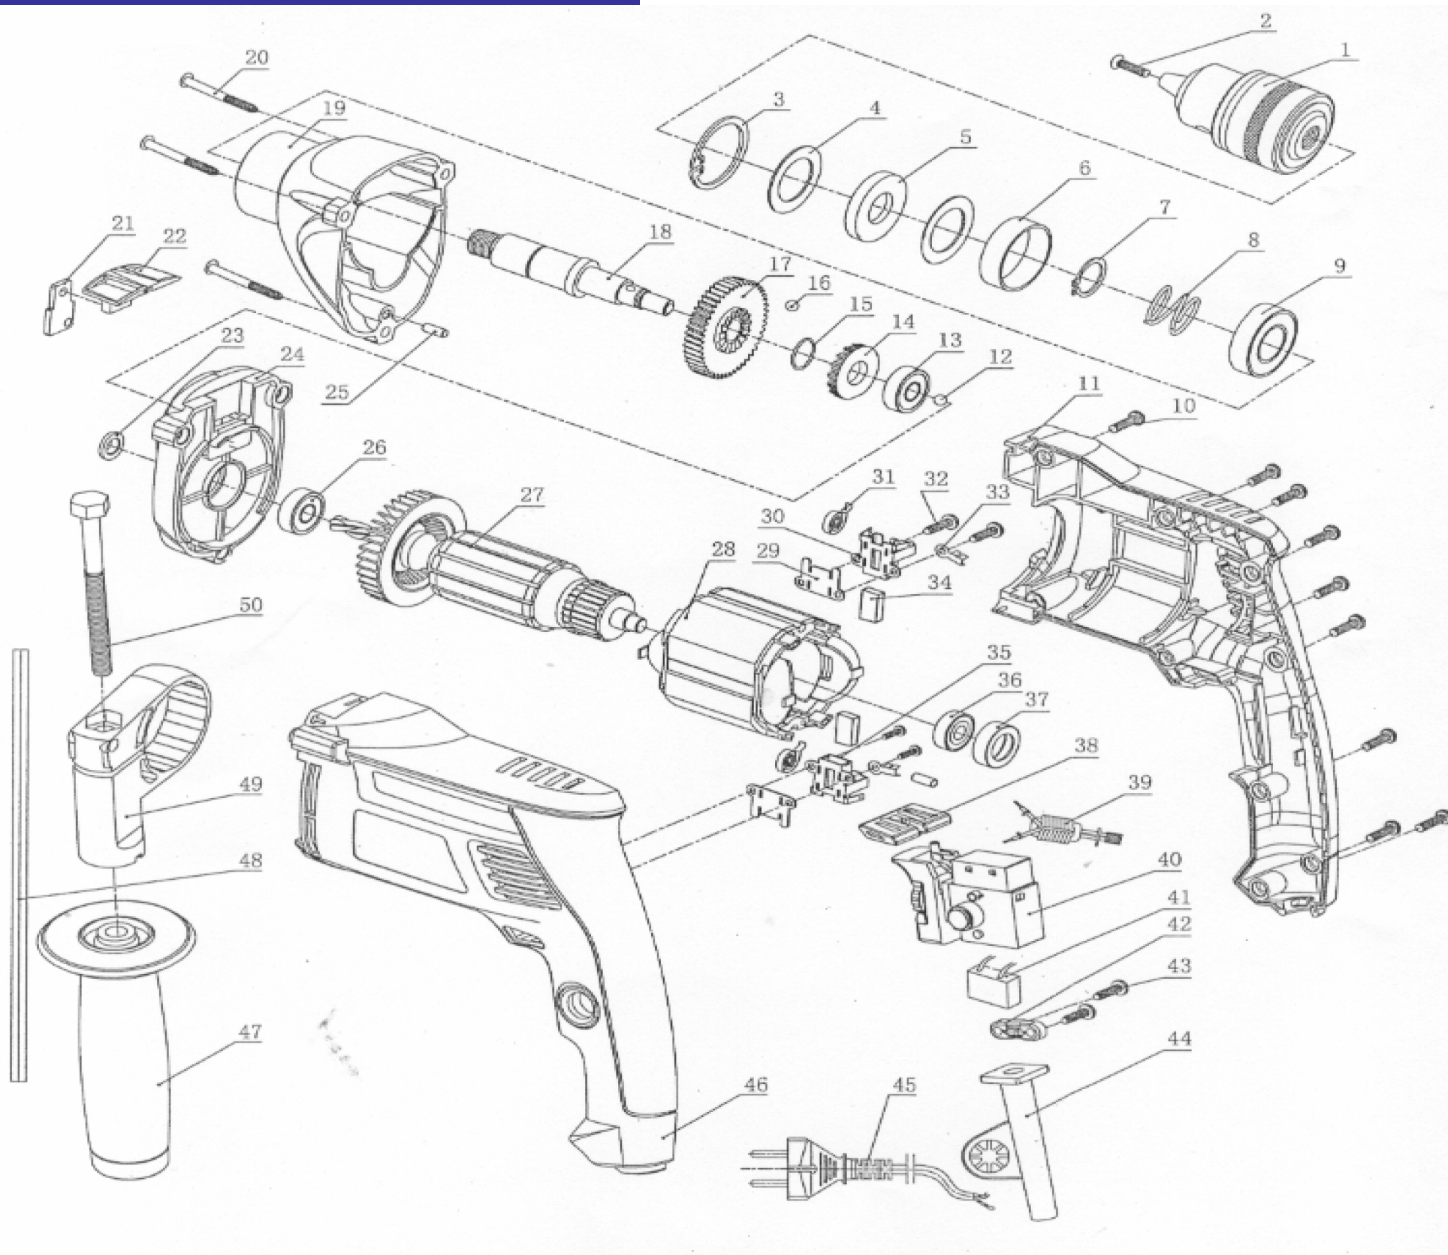

HYUNDAI

Ударная дрель HY/ID 1000P РЕМОНТНАЯ СХЕМА

Поз.	Номер	Наименование
1	HY/ID 1000P-01	патрон
2	HY/ID 1000P-02	винт патрона
3	HY/ID 1000P-03	кольцо стопорное
4	HY/ID 1000P-04	шайба
5	HY/ID 1000P-05	пыльник
6	HY/ID 1000P-06	обойма подшипника
7	HY/ID 1000P-07	кольцо стопорное
8	HY/ID 1000P-08	пружина
9	HY/ID 1000P-09	подшипник
10	HY/ID 1000P-10	пинт
11	HY/ID 1000P-11	корпус правый
12	HY/ID 1000P-12	шарик
13	HY/ID 1000P-13	подшипник
14	HY/ID 1000P-14	ударная панель
15	HY/ID 1000P-15	кольцо стопорное
16	HY/ID 1000P-16	шарик
17	HY/ID 1000P-17	шестерня
18	HY/ID 1000P-18	шпиндель
19	HY/ID 1000P-19	корпус редуктора
20	HY/ID 1000P-20	винт
21	HY/ID 1000P-21	ударная планка
22	HY/ID 1000P-22	переключатель
23	HY/ID 1000P-23	пыльник
24	HY/ID 1000P-24	корпус подшипников
25	HY/ID 1000P-25	направляющая
26	HY/ID 1000P-26	подшипник
27	HY/ID 1000P-27	ротор
28	HY/ID 1000P-28	статор
29	HY/ID 1000P-29	вставка щеткодержателя
30	HY/ID 1000P-30	щеткодержатель правый
31	HY/ID 1000P-31	пружина щеткодержателя
32	HY/ID 1000P-32	винт
33	HY/ID 1000P-33	клемма
34	HY/ID 1000P-34	щетки (комплект)
35	HY/ID 1000P-35	щеткодержатель левый
36	HY/ID 1000P-36	подшипник
37	HY/ID 1000P-37	уплотнитель подшипника
38	HY/ID 1000P-38	переключатель реверса
39	HY/ID 1000P-39	индукция
40	HY/ID 1000P-40	выключатель
41	HY/ID 1000P-41	конденсатор
42	HY/ID 1000P-42	зажим кабеля
43	HY/ID 1000P-43	винт
44	HY/ID 1000P-44	усилитель кабеля
45	HY/ID 1000P-45	кабель
46	HY/ID 1000P-46	корпус левый
47	HY/ID 1000P-47	ручка
48	HY/ID 1000P-48	линейка
49	HY/ID 1000P-49	зажим ручки
50	HY/ID 1000P-50	болт